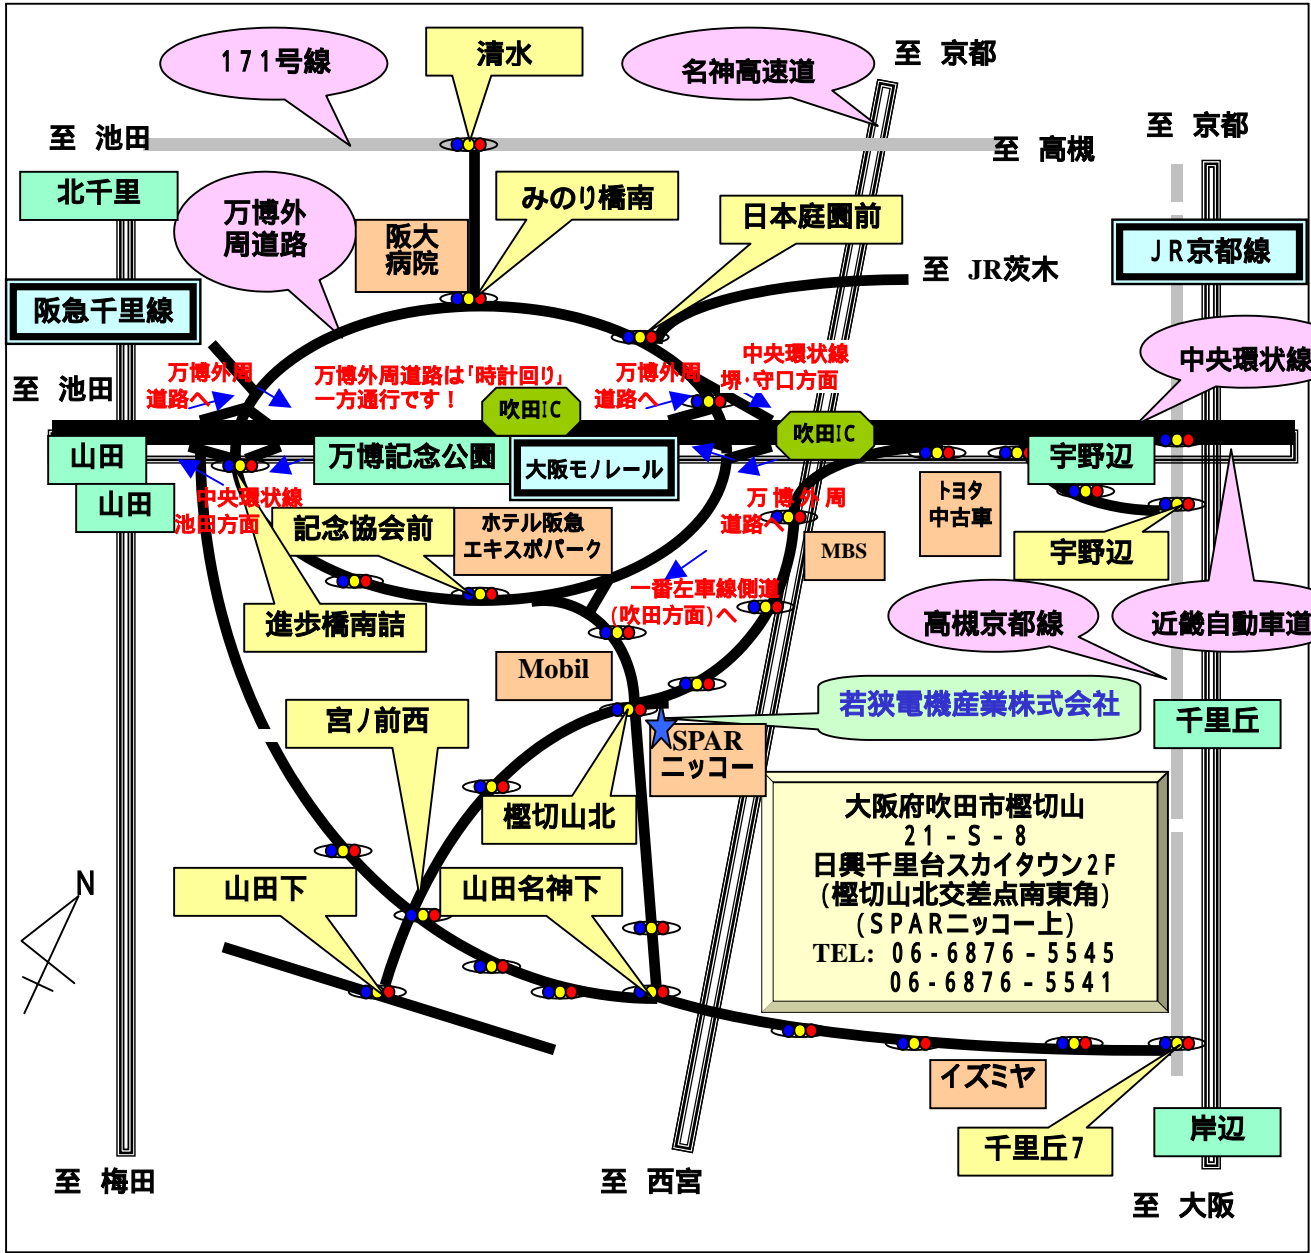

若狭電機産業株式会社・近隣地図

お車でご来社の方

【名神高速道路・近畿自動車道路・吹田ICより】吹田IC出口(池田方面)を出てすぐに中央環状線に合流してより万博外周道路へ入りへお進み下さい(所要5分)

【中国自動車道路・吹田ICより】吹田IC出口(万博外周方面)を出てすぐにより万博外周道路へ入りへお進み下さい(所要5分)

【中央環状線池田方面より】より万博外周道路へ入りへお進み下さい(所要5分)

【中央環状線守口方面より】より万博外周道路へ入りへお進み下さい。もしくは「トヨタ中古車」を越えてすぐ先の信号を左折して「榎切山北」交差点へ向かって下さい(所要5分)

公共交通機関でご来社の方

【新大阪より】JR京都線・京都方面各駅停車で3駅目岸辺駅下車(所要7分)

【伊丹空港より】大阪モノレール・門真方面の7駅目宇野辺駅下車(所要21分)