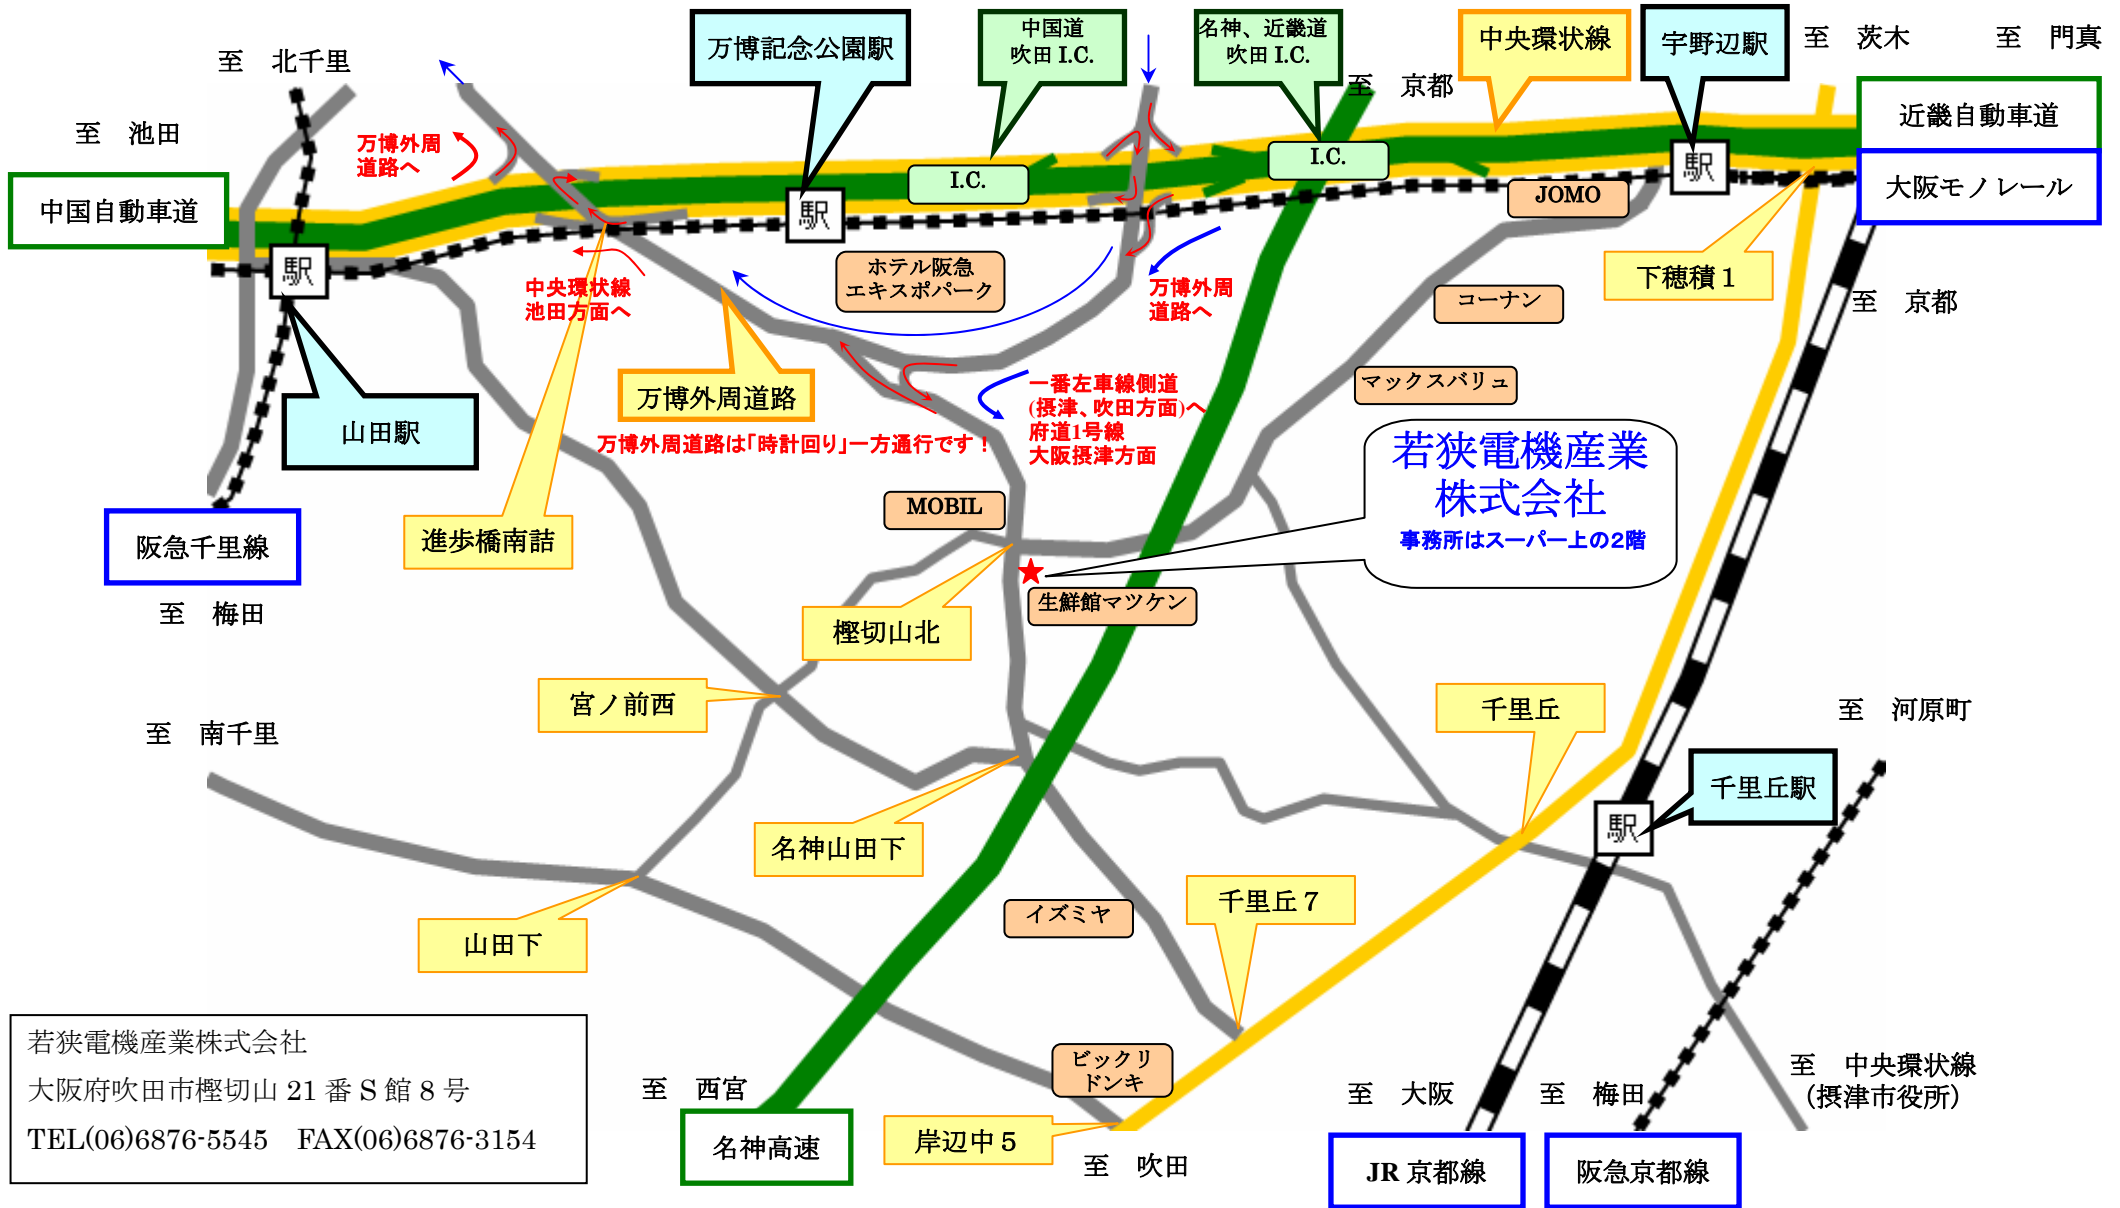

若狭電機産業株式会社近隣地図 (拡大図)

若狭電機産業株式会社
 大阪府吹田市榎切山 21 番 S 館 8 号
 TEL(06)6876-5545 FAX(06)6876-3154

【吹田 I.C.より】名神高速、近畿自動車道、中国自動車道の吹田 I.C.より 5 分
 【新大阪より】JR 京都線・京都方面各駅停車で 3 駅目 岸辺駅 (所要 7 分) 下車、4 駅目 千里丘駅 (所要 11 分) 下車
 【伊丹空港より】大阪モノレール・門真方面の 7 駅目 宇野駅下車 (所要 21 分)

名神（吹田出口）池田方面
近畿道（吹田出口）池田方面

名神（吹田入口）京都・西宮方面
近畿道（吹田入口）守口方面

名神（吹田出口）守口方面

名神（吹田入口）京都・西宮方面

中国道（吹田出口）守口方面

中国道（吹田入口）池田方面

※ご注意！
吹田出口を出て 200m 先の一番左側の
万博外周道路方面へ進みます。車の流
れが速く反対車線までの距離が非常に
短いので、十分にご注意下さい。

ご来社の際の名神高速道路
からのルート

お帰りの際の名神高速道路へ
のルート

若狭電機産業
株式会社

生鮮館マツケン

生鮮館マツケン（スーパー）前にご来社いただき、そこから連絡をもらえれば
担当者が駐車場までご案内いたします。