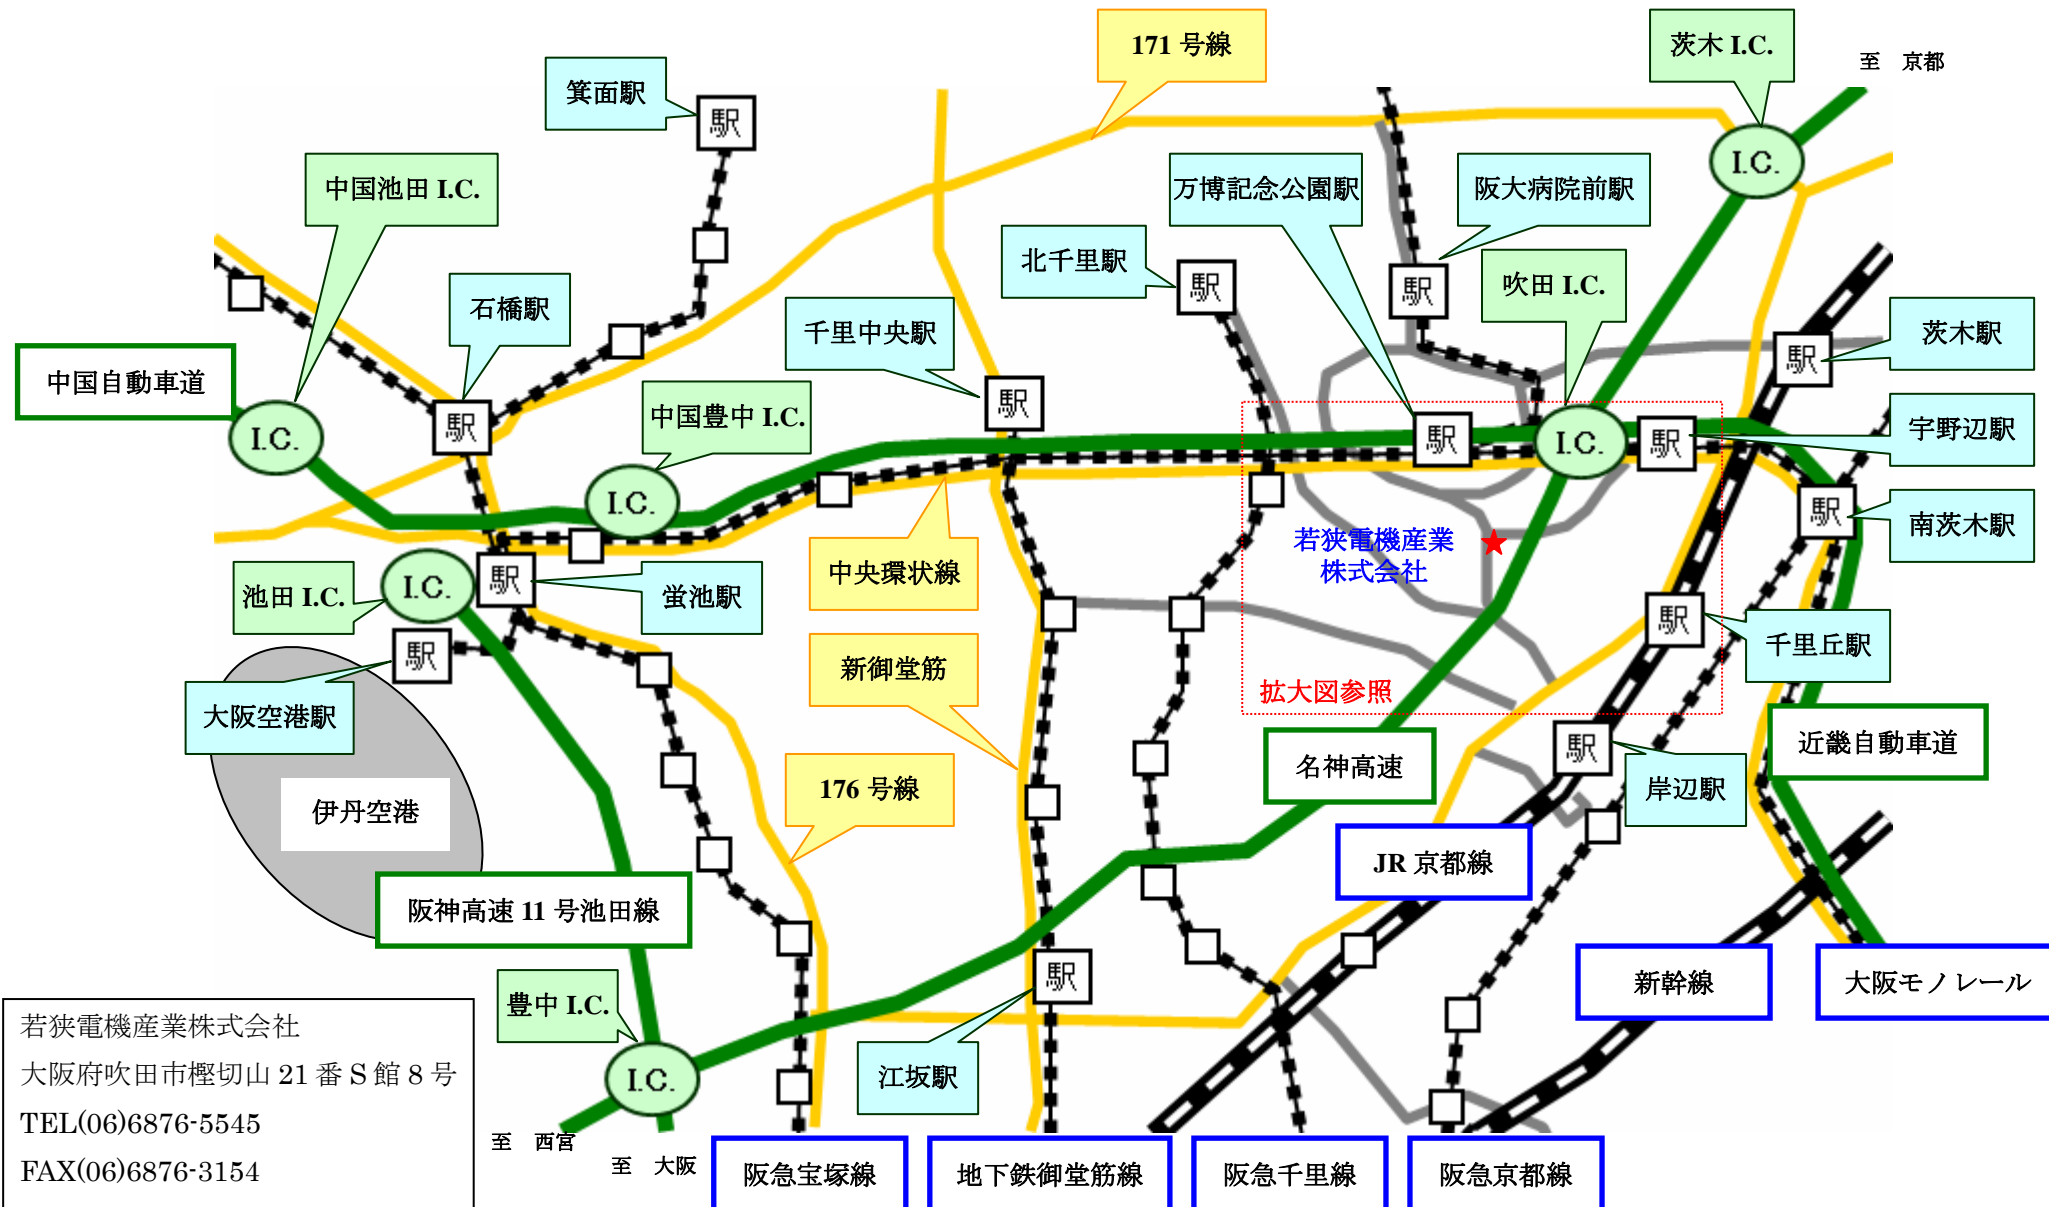

# 若狭電機産業株式会社近隣地図 (広範囲)

若狭電機産業株式会社  
 大阪府吹田市檜切山 21 番 S 館 8 号  
 TEL(06)6876-5545  
 FAX(06)6876-3154

【吹田 I.C.より】名神高速、近畿自動車道、中国自動車道の吹田 I.C.より 5 分  
 【新大阪より】JR 京都線・京都方面各駅停車で 3 駅目岸辺駅 (所要 7 分) 下車、4 駅目千里丘駅 (所要 11 分) 下車  
 【伊丹空港より】大阪モノレール・門真方面の 7 駅目宇野辺駅 (所要 21 分) 下車